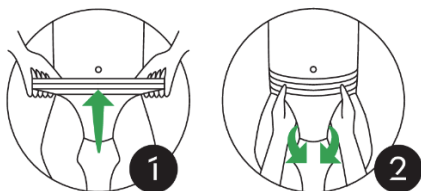

MARKENNAME:

Bambiboo

PRODUKTNAME:

Bambiboo Cottonwear Windelhosen

Mit Bio-Baumwolle angereicherte Windelhosen

HAUPTBESTANDTEILE:

Außenschicht (backsheet) aus biobasiertem PE und PP-Vlies, mit 15 % superweicher Bio-Baumwolle angereicht. Saugkörper aus biobasierter, vollkommen chlorfreier Zellulose (TCF - Totally Chlorine-Free) und Superabsorber (Natriumpolyacrylat). Innenvlies (topsheet) und Beinbündchen aus PP und biobasiertem PE.

Unsere Windeltasche besteht zu 100 % aus recycelten Materialien. Sie sind recycelbar und sollten über die Papiertonne entsorgt werden. Informieren Sie sich bei Ihrer örtlichen Behörde über die Entsorgung von Windeln.

Verantwortungsvoll in der EU hergestellt.

GEBRAUCHSANWEISUNG: