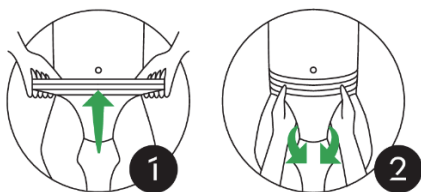

NAZWA MARKI:

Bambiboo

NAZWA PRODUKTU:

Bambiboo Cottonwear pieluchomajtki

pieluchomajtki uszlachetnione bawełną organiczną

PODSTAWOWE SKŁADNIKI:

Spodnia warstwa (backsheet) z biopochodnej włókniny PE i PP wzbogaconej o 15% super miękką bawełną organiczną. Wkład chłonny wykonany z biopochodnej celulozy całkowicie wolnej od chloru (TCF – Totally Chlorine Free) i superabsorbentu (poliakrylan sodu). Wierzchnia warstwa (topsheet) i ściągacze przy nogach wykonane z PP i biopochodnego PE.

Nasza torba na pieluchy zawiera 100% materiałów pochodzących z recyklingu. Nadaje się do recyklingu i powinna być wyrzucana do pojemników przeznaczonych na papier. Skontaktuj się z lokalnymi władzami, aby sprawdzić jak należy wyrzucać pieluszki.

Wyprodukowano odpowiedzialnie w EU.

INSTRUKCJA UŻYCIA: