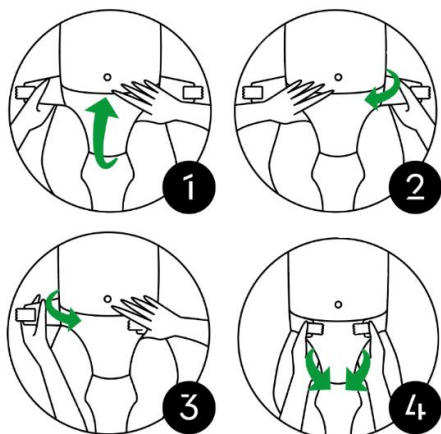

MARKENNAME:

Bambiboo

PRODUKTNAME:

Bambiboo Cottonwear nappies

Mit Bio-Baumwolle angereicherte Windeln

HAUPTBESTANDTEILE:

Außenschicht (backsheet) aus biobasiertem PE und PP-Vlies, mit 15 % superweicher Bio-Baumwolle angereicht. Saugkörper aus biobasierter, vollkommen chlorfreier Zellulose (TCF - Totally Chlorine-Free) und Superabsorber (Natriumpolyacrylat). Innenvlies (topsheet) und Beinbündchen aus PP und biobasiertem PE.

Unsere Windeltasche besteht zu 100 % aus recycelten Materialien. Sie sind recycelbar und sollten über die Papiertonne entsorgt werden. Informieren Sie sich bei Ihrer örtlichen Behörde über die Entsorgung von Windeln.

Verantwortungsvoll in der EU hergestellt.

GEBRAUCHSANWEISUNG:

SICHERHEITSHINWEISE:

WARNUNG: Um Erstickungsgefahr zu vermeiden, bewahren Sie die Verpackung und Windeln außerhalb der Reichweite und Sichtweite von Kindern auf.
ACHTUNG: Von allen Flammen und Hitzequellen fernhalten. Beim Kontakt mit Flammen brennen Babywindeln wie jedes andere Kleidungsstück.
Einwegprodukt. VERFALLSDATUM: siehe Verpackung.

VERANTWORTLICHER:

SINCO Sp. z o.o.
Bastionowa 11, 94-274 Łódź, Poland

ELEKTRONISCHE ADRESSE:

hello@bambiboo.eu
bambiboo.eu

PRODUZENT:

SINCO Sp. z o.o.
Bastionowa 11, 94-274 Łódź, Poland

ELEKTRONISCHE ADRESSE:

hello@bambiboo.eu
bambiboo.eu