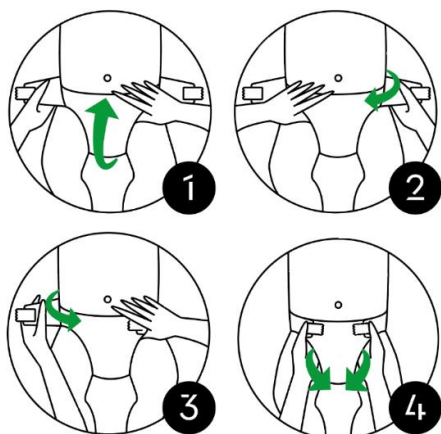

NAZWA MARKI:

Bambiboo

NAZWA PRODUKTU:

Bambiboo Cottonwear pieluszki

pieluszki uszlachetnione bawełną organiczną

PODSTAWOWE SKŁADNIKI:

Spodnia warstwa (backsheet) z biopochodnej włókny PE i PP wzbogaconej o 15% super miękką bawełną organiczną. Wkład chłonny wykonany z biopochodnej celulozy całkowicie wolnej od chloru (TCF – Totally Chlorine Free) i superabsorbentu (poliakrylan sodu). Wierzchnia warstwa (topsheet) i ściągacze przy nogach wykonane z PP i biopochodnego PE.

Nasza torba na pieluchy zawiera 100% materiałów pochodzących z recyklingu. Nadaje się do recyklingu i powinna być wyrzucana do pojemników przeznaczonych na papier. Skontaktuj się z lokalnymi władzami, aby sprawdzić jak należy wyrzucać pieluszki.

Wyprodukowano odpowiedzialnie w EU.

INSTRUKCJA UŻYCIA:

INFORMACJE DOTYCZĄCE BEZPIECZEŃSTWA:

OSTRZEŻENIE: Aby uniknąć ryzyka uduszenia, opakowanie i pieluszki należy przechowywać w miejscu niedostępnym i niewidocznym dla dzieci. **UWAGA:** Trzymać z dala od wszelkich źródeł płomienia lub wysokiej temperatury. Pieluszki dziecięce, podobnie jak każdy inny artykuł odzieżowy, palą się w przypadku kontaktu z płomieniem. Produkt jednorazowego użytku. **DATA WAŻNOŚCI:** patrz opakowanie.

OSOBA ODPOWIEDZIALNA:

SINCO Sp. z o.o.
Bastionowa 11, 94-274 Łódź, Poland

ADRES ELEKTRONICZNY:

hello@bambiboo.eu
bambiboo.eu

PRODUCENT:

SINCO Sp. z o.o.
Bastionowa 11, 94-274 Łódź, Poland

ADRES ELEKTRONICZNY:

hello@bambiboo.eu
bambiboo.eu