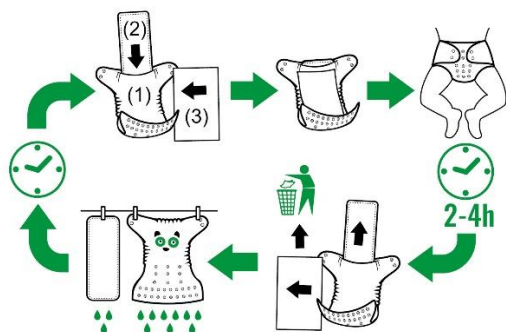

MARKENNAME:

Bambiboo

PRODUKTNAME:

Bambus-Einweeinlagen (Seidenpapiere, Papiere)

entwickelt für wiederverwendbare Windeln, ideal auch zum Abtrocknen der zarten Babyhaut und als Waschlappen beim Füttern.

ZUSAMMENSETZUNG: Vliesstoff aus Bambus.

Unsere Verpackung sollte in einen für Kunststoffe vorgesehenen Abfallbehälter entsorgt werden. Bitte trennen Sie den Papierausweis von der Verpackung. Der Papierausweis sollte in einer Papiertonne entsorgt werden.

In China hergestellt.

GEBRAUCHSANWEISUNG (3):

SICHERHEITSHINWEISE:

WARNUNG: Um Erstickungsgefahr zu vermeiden, bewahren Sie die Verpackung und Einlagen außerhalb der Reichweite und Sichtweite von Kindern auf.
ACHTUNG: Von allen Flammen und Hitzequellen fernhalten. Beim Kontakt mit Flammen brennen Einlagen wie jedes andere Kleidungsstück.
Einwegprodukt. VERFALLSDATUM: siehe Verpackung.

Entsorgen Sie die Einweeinlage nach Gebrauch im Mülleimer.

VERANTWORTLICHER:

SINCO Sp. z o.o.
Bastionowa 11, 94-274 Łódź, Poland
+ 48 577 983 939

ELEKTRONISCHE ADRESSE:

hello@bambiboo.eu
bambiboo.eu

PRODUZENT:

SINCO Sp. z o.o.
Bastionowa 11, 94-274 Łódź, Poland
+ 48 577 983 939

ELEKTRONISCHE ADRESSE:

hello@bambiboo.eu
bambiboo.eu